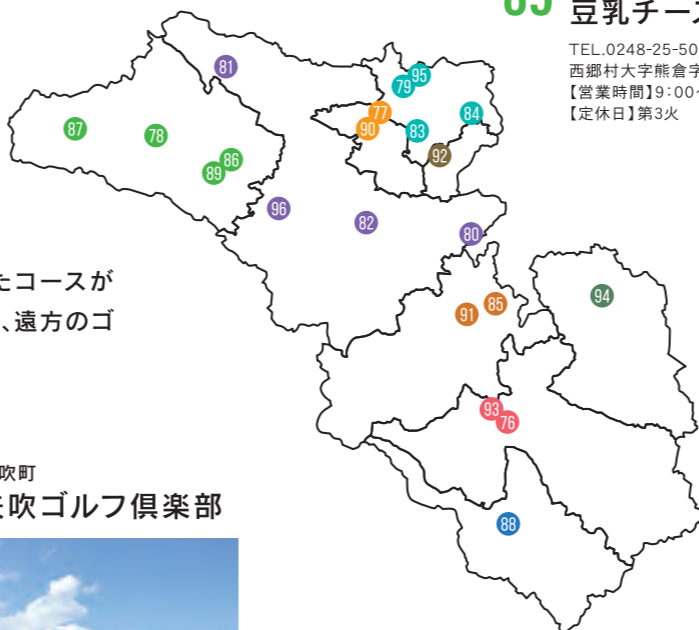

MAP 90 泉崎村／農産物直売所はにわの里
地元野菜・果物・加工品・地酒・菓子類
TEL.0248-21-7004
泉崎村泉崎字山崎30-22
【営業時間】9:00～18:00 / お食事処11:00～14:00
【定休日】無休 / お食事処 月 ※年末年始を除く
Google map

MAP 91 棚倉町／甘盛堂
いちご大福
TEL.0247-33-3056
棚倉町大字棚倉字新町86
【営業時間】8:30～19:00
【定休日】火
Google map

MAP 92 中島村／パンとケーキの菊屋
バナナマドレーヌ
TEL.0248-52-2262
中島村大字津津字中島西11-6
【営業時間】7:00～19:00 【定休日】土
Google map

MAP 93 塙町／菓子司 陣野
こんにやく餅
TEL.0247-43-1234
塙町大字塙字栄町58-3
【定休日】不定休(毎月2日程度あり)
Google map

MAP 94 鮫川村／農産物加工直売所手まめ館
豆腐、納豆等の豆製品
TEL.0247-49-2556
鮫川村大字赤坂中野字巡ヶ作116
【定休日】第1・第3水
Google map

MAP 95 矢吹町／やぶき観光案内所
じじばまんじゅう
TEL.0248-21-7800
矢吹町中町235-4
【営業時間】8:30～17:15
【定休日】毎月第3火 / 年末年始(12/29～1/3)
Google map

MAP 96 白河市／花月・水月・荻原屋
南湖だんご
花月 / TEL.0248-23-3377 白河市南湖2 【営業時間】9:00～18:00 【定休日】不定休
水月 / TEL.0248-23-3507 白河市五郎窪41 【営業時間】10:00～17:00 【定休日】木
荻原屋 / TEL.0248-23-3679 白河市五郎窪40 【営業時間】10:00～15:00 【定休日】金
※お団子が売り切れ次第終了。 ※営業日は季節により変更あり。
Google map Google map Google map

GOLF

しらかわ地区は山間に位置しているため、自然林に囲まれたコースが多いのが特徴です。宿泊施設を併設しているゴルフ場も多く、遠方のゴルファーからも人気があります。

MAP 80 白河市
白河国際カントリークラブ

TEL.0248-34-2141
白河市東下野出島中子山20-17
Google map

MAP 81 白河市
NPO法人白河ゴルフ倶楽部(白河公設)

TEL.0248-46-2611
白河市大信隈戸午房沢1-14
Google map